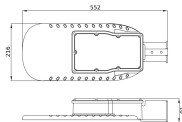

Technische Daten Ledvance LED- Straßenbeleuchtung Eco Area 120W 15600lm - 840 Kaltweiß | IP66

[Produkt ansehen](#)

Technische Daten

Artikelnummer	240869
EAN	4058075557871
Marke	Ledvance
Herstellername	ECOAREASPD 120W 840 IP66 GY 4X1 EUE
Beleuchtungdirekt All-in Garantie	5 Jahre
Durchschnittliche Lebensdauer (Stunden)	50000

Technische Informationen

Technologie	LED Integriert
Watt	120
Lampen Spannung (V)	220-240
Dimmbar	Nicht dimmbar
Farbcode	840 Kaltweiß
Lichtfarbe (Kelvin)	4000 Kaltweiß
Farbwiedergabestufe (Ra)	80-89 - Gute Farbwiedergabe
Helle Farbe	Weiß
Farbsteuerung	Einzelfarbe
Lichtstrom (Lumen)	15600
Abstrahlwinkel (Grad)	150x85
Leistungsfaktor	>0.95